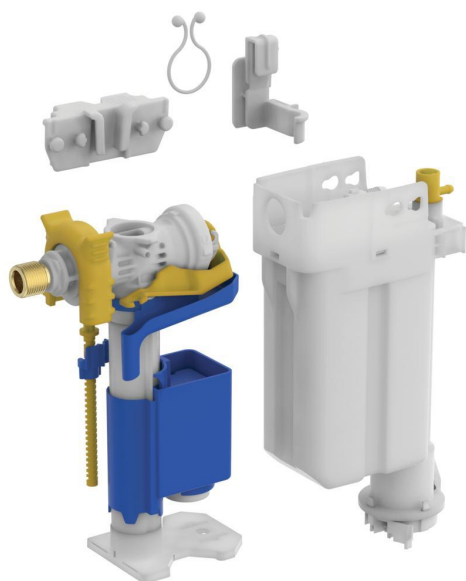

PROSYS

Kitul SmartFlush

Ideal Standard

Kitul SmartFlush

In combinatie cu clapetele de actionare mecanice Oleas™
SmartFlush M1, M2 (de comandat separat)
Compatibil cu ProSys™ 80, ProSys™ 120, ProSys™ 150

FINISAJ*

* 67 = Neutru